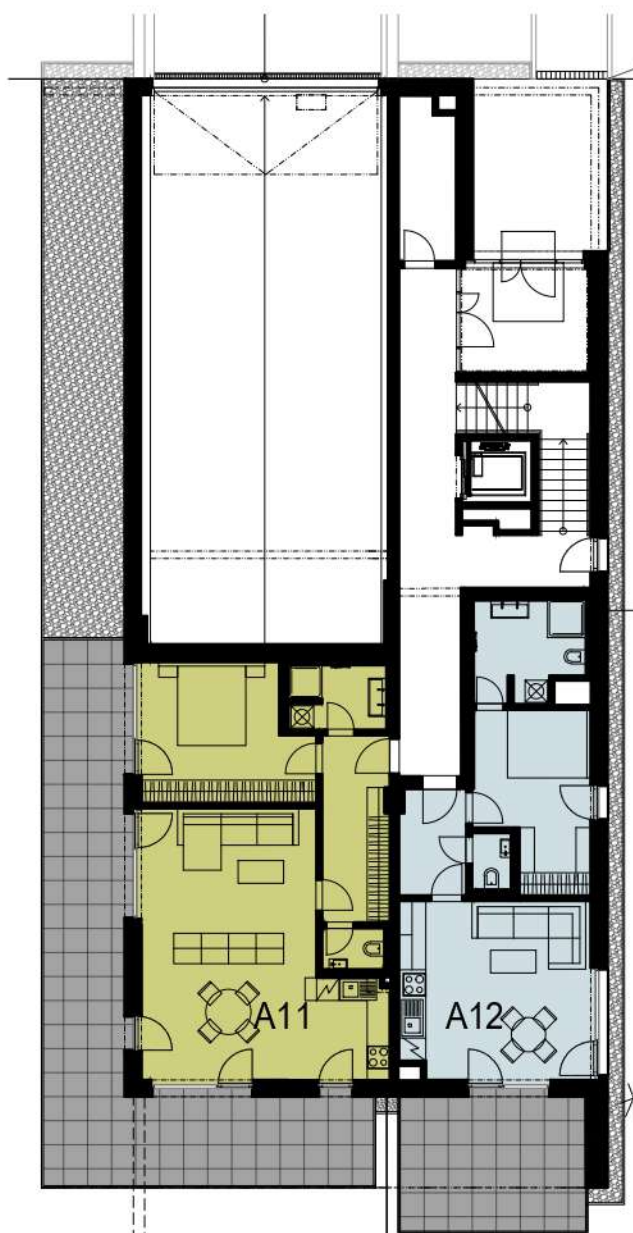

SITUACE

ŘEZ

1.NP

Tento plán je pouze ilustrační. Vybavení zařízení interiéru v plánech bytů (kuchyňské linky, nábytek, květiny apod.) není předmětem dodávky. Developer si vyhrazuje právo na změnu.

A11	m ²
2+KK	70,8
PLOCHA BYTU DLE NV č. 366/2013	73,8
PŘEDZAHŘÁDKA	561,2
TERASA	48,8

A12	m ²
2+KK	52,3
PLOCHA BYTU DLE NV č. 366/2013	53,5
PŘEDZAHŘÁDKA	404,6
TERASA	17,9

03/2025