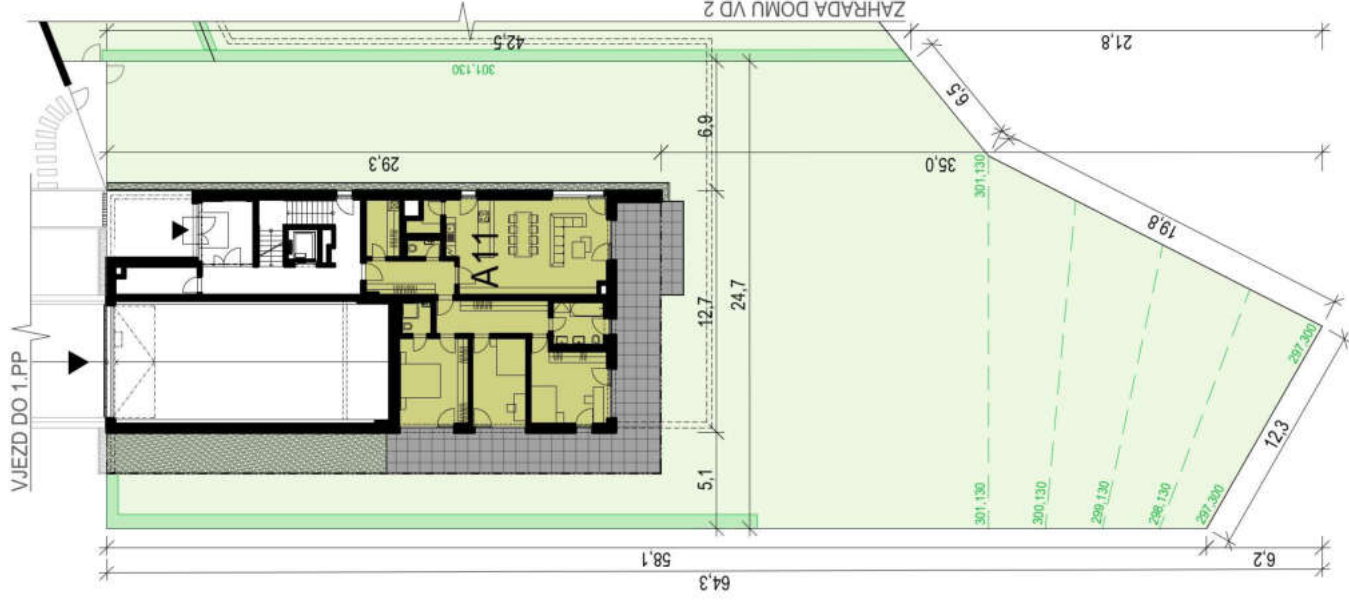

SITUACE

ŘEZ

Tento plán je pouze ilustrační. Vyobrazené zařízení interiéru v plánech bytů (kuchyňské linky, nábytek, květiny apod.) není předmětem dodávky. Developer si vyhrazuje právo na změnu.

A11	m ²
PŘEDZAHŘÁDKA	964,5
TERASA	68,3