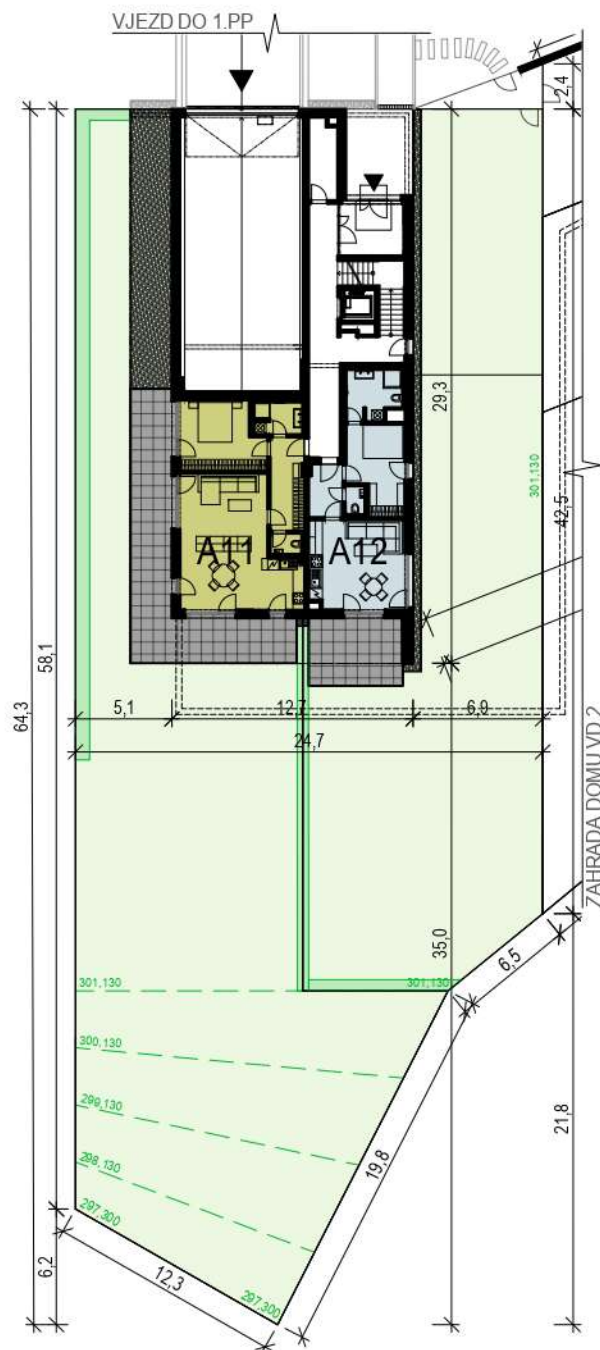

SITUACE

ŘEZ

Tento plán je pouze ilustrační. Vybavení zařízení interiéru v plánech bytů (kuchyňské linky, nábytek, květiny apod.) není předmětem dodávky. Developer si vyhrazuje právo na změnu.

DŮM VD 1 SCHÉMA ZAHRAD

A11	m ²
PŘEDZAHŘÁDKA	561,2
TERASA	48,8

A12	m ²
PŘEDZAHŘÁDKA	404,6
TERASA	17,9

1.NP

03/2025