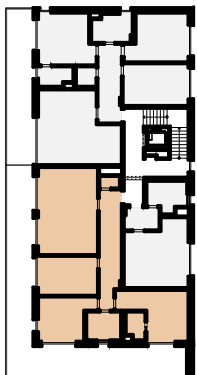

VILADOMY KOŠÍŘE

PŮDORYS PATRA

ŘEZ

BYT **A32**
4+KK 111,8 m²

TERASA 66,1 m²

LEGENDA		m ²
01	předsíň	16,1
02	obývací pokoj + kk	32,9
03	ložnice	14,7
04	ložnice	14,1
05	ložnice	17,4
06	koupelna	3,1
07	koupelna	5,9
08	WC	1,5
CELKEM		105,7
PLOCHA BYTU DLE NV č. 366/2013		111,8
09	terasa	66,1

Tento plán je pouze ilustrační. Vyobrazené zařízení interiéru v plánech bytů (kuchyňské linky, nábytek, květiny apod.) není předmětem dodávky. Developer si vyhrazuje právo na změnu.

02/2024