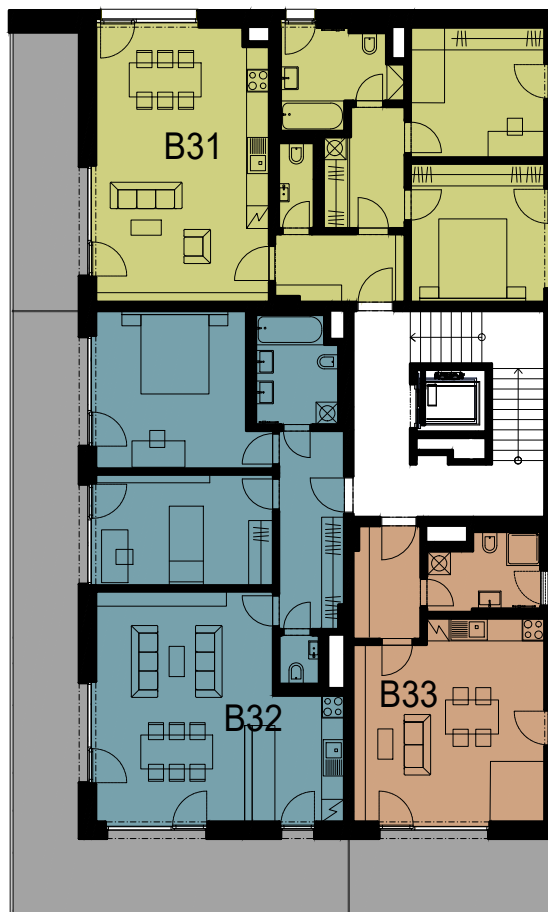

SITUACE

ŘEZ

Tento plán je pouze ilustrační. Vyobrazené zařízení interiéru v plánech bytů (kuchyňské linky, nábytek, květiny apod.) není předmětem dodávky. Developer si vyhrazuje právo na změnu.

B31 m²

3+KK	82,1
PLOCHA BYTU DLE NV č. 366/2013	86,6
TERASA	13,5

B32 m²

3+KK	84,7
PLOCHA BYTU DLE NV č. 366/2013	88,9
TERASA	44,7

B33 m²

1+KK	37,6
PLOCHA BYTU DLE NV č. 366/2013	39,6
TERASA	11,7

3.NP

02/2024