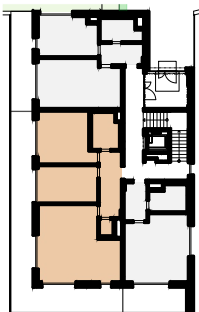

VILADOMY KOŠÍŘE

SITUACE

PŮDORYS PATRA

ŘEZ

BYT **B22**
3+KK **88,9 m²**

TERASA 44,7 m²

LEGENDA		m ²
01	předsíň	9,4
02	obývací pokoj + kk	35,7
03	ložnice	14,2
04	ložnice	17,7
05	koupelna	6,2
06	WC	1,5
CELKEM		84,7
PLOCHA BYTU DLE NV č. 366/2013		88,9
07	terasa	44,7

Tento plán je pouze ilustrační. Vyobrazené zařízení interiéru v plánech bytů (kuchyňské linky, nábytek, květiny apod.) není předmětem dodávky. Developer si vyhrazuje právo na změnu.

2.NP

10/2023