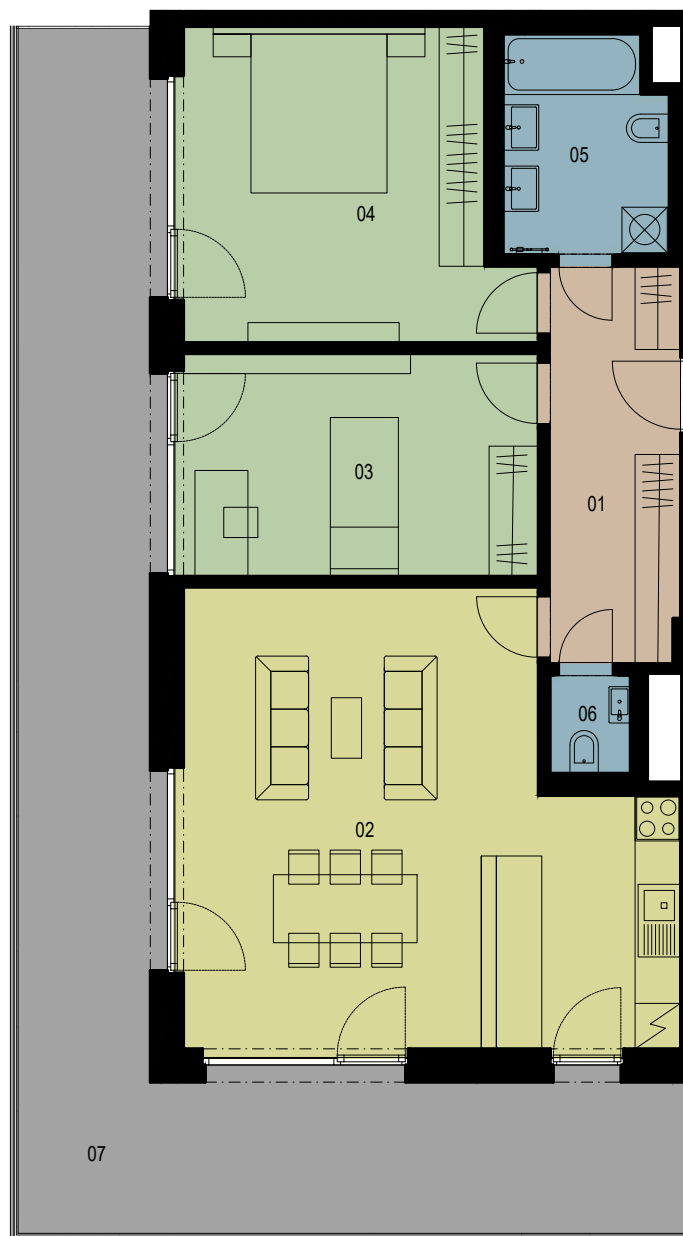

VILADOMY KOŠÍŘE

SITUACE

PŮDORYS PATRA

ŘEZ

BYT **B22**
3+KK **88,9 m²**

TERASA 44,7 m²

LEGENDA		m ²
01	předsíň	9,4
02	obývací pokoj + kk	35,7
03	ložnice	14,2
04	ložnice	17,7
05	koupelna	6,2
06	WC	1,5
CELKEM		84,7
PLOCHA BYTU DLE NV č. 366/2013		88,9
07	terasa	44,7

Tento plán je pouze ilustrační. Vyobrazené zařízení interiéru v plánech bytů (kuchyňské linky, nábytek, květiny apod.) není předmětem dodávky. Developer si vyhrazuje právo na změnu.

2.NP

10/2023