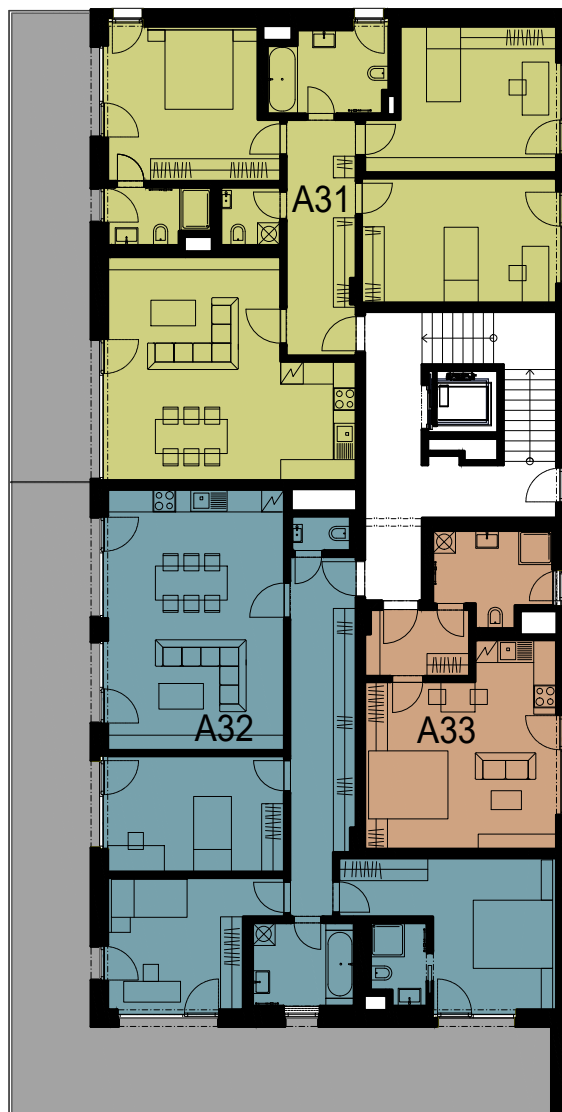

SITUACE

ŘEZ

Tento plán je pouze ilustrační. Vyobrazené zařízení interiéru v plánech bytů (kuchyňské linky, nábytek, květiny apod.) není předmětem dodávky. Developer si vyhrazuje právo na změnu.

A31	m ²
4+KK	112,2
PLOCHA BYTU DLE NV č. 366/2013	118,0
TERASA	27,6

A32	m ²
4+KK	105,7
PLOCHA BYTU DLE NV č. 366/2013	111,8
TERASA	66,1

A33	m ²
1+KK	37,1
PLOCHA BYTU DLE NV č. 366/2013	39,0

3.NP

02/2024