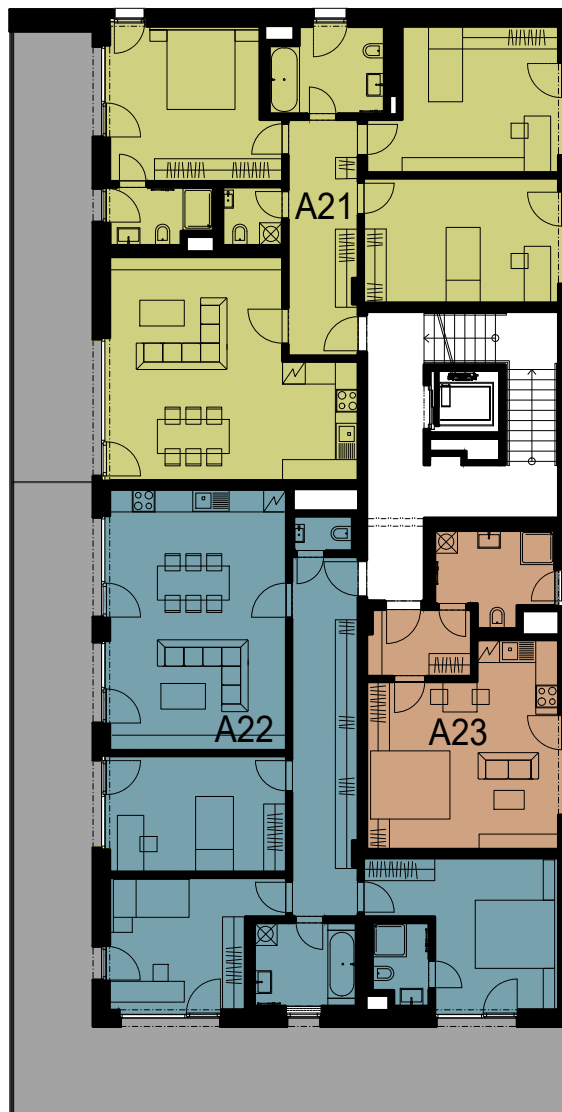

SITUACE

ŘEZ

Tento plán je pouze ilustrační. Vyobrazené zařízení interiéru v plánech bytů (kuchyňské linky, nábytek, květiny apod.) není předmětem dodávky. Developer si vyhrazuje právo na změnu.

A21	m ²
4+KK	112,1
PLOCHA BYTU DLE NV č. 366/2013	118,0
TERASA	26,6

A22	m ²
4+KK	105,9
PLOCHA BYTU DLE NV č. 366/2013	111,8
TERASA	67,2

A23	m ²
1+KK	37,1
PLOCHA BYTU DLE NV č. 366/2013	39,0

2.NP

02/2024